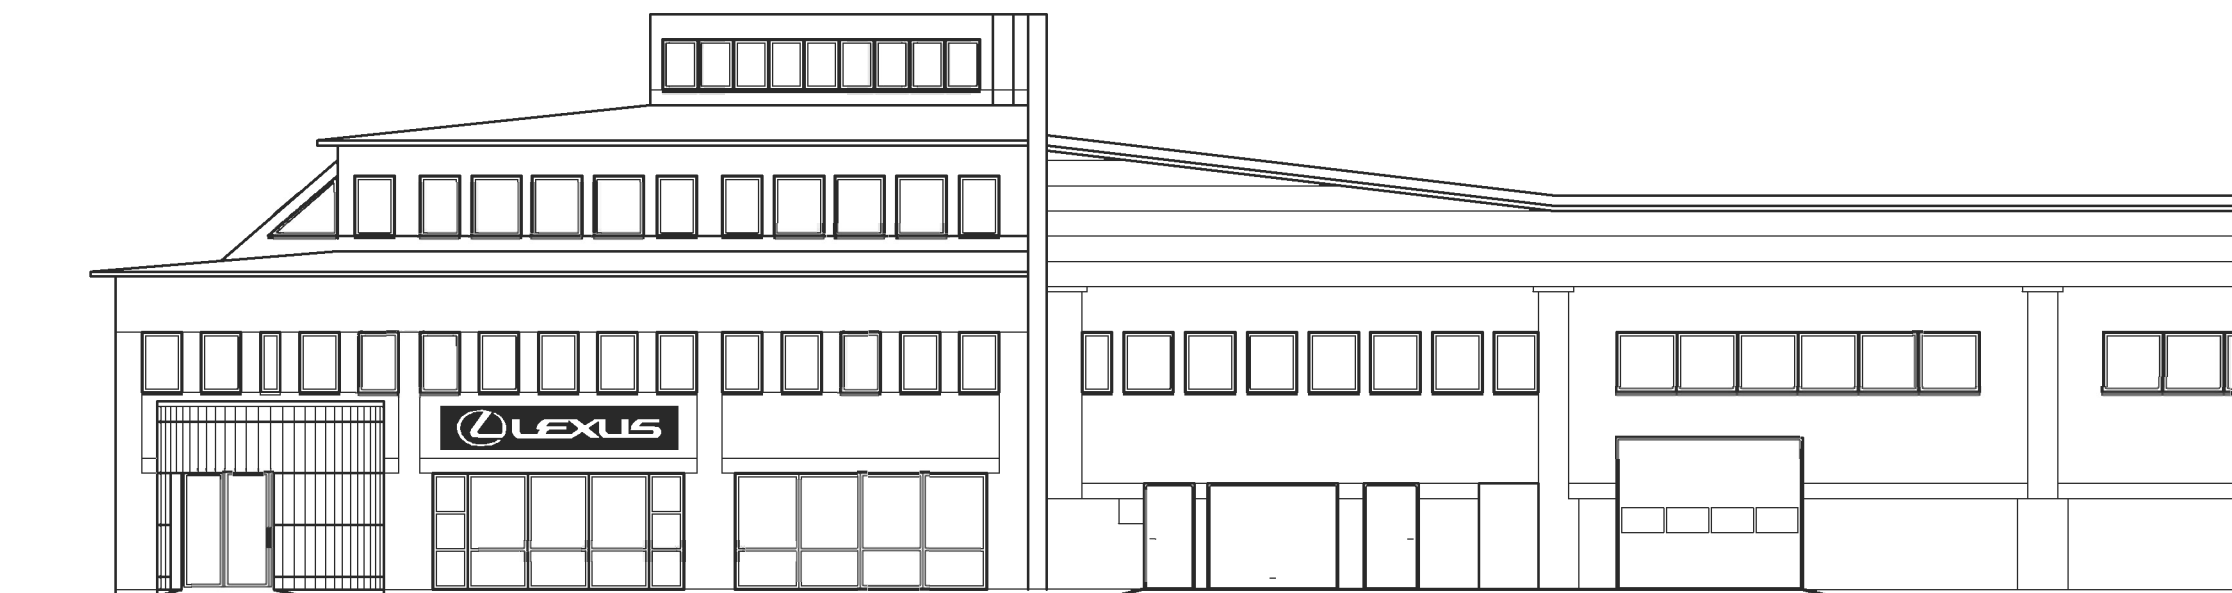

LEXUS SHOWROOM I GÖTEBORG (15-20 BILAR) * SKALA 1:150

HÖGSBO 36:4, MÖLNDAL

LAYOUTFÖRSLAG * PLAN ~700 kvm

020907 / US

DNS arkitekter

DNS gruppen AB • www.dns.se
 Smedsbacksgatan 10 • 115 39 STOCKHOLM
 tel 08-666 04 30 • fax 08-666 01 65

FASAD MOT VÄSTER

FASAD MOT SÖDER

LEXUS SHOWROOM I GÖTEBORG (15-20 BILAR) * SKALA 1:150

HÖGSBO 36:4, MÖLNDAL

LAYOUTFÖRSLAG * FASADER

020907 / US

DNS arkitekter

DNS gruppen AB • www.dns.se
 Smedsbacksgatan 10 • 115 39 STOCKHOLM
 tel 08-666 04 30 • fax 08-666 01 65