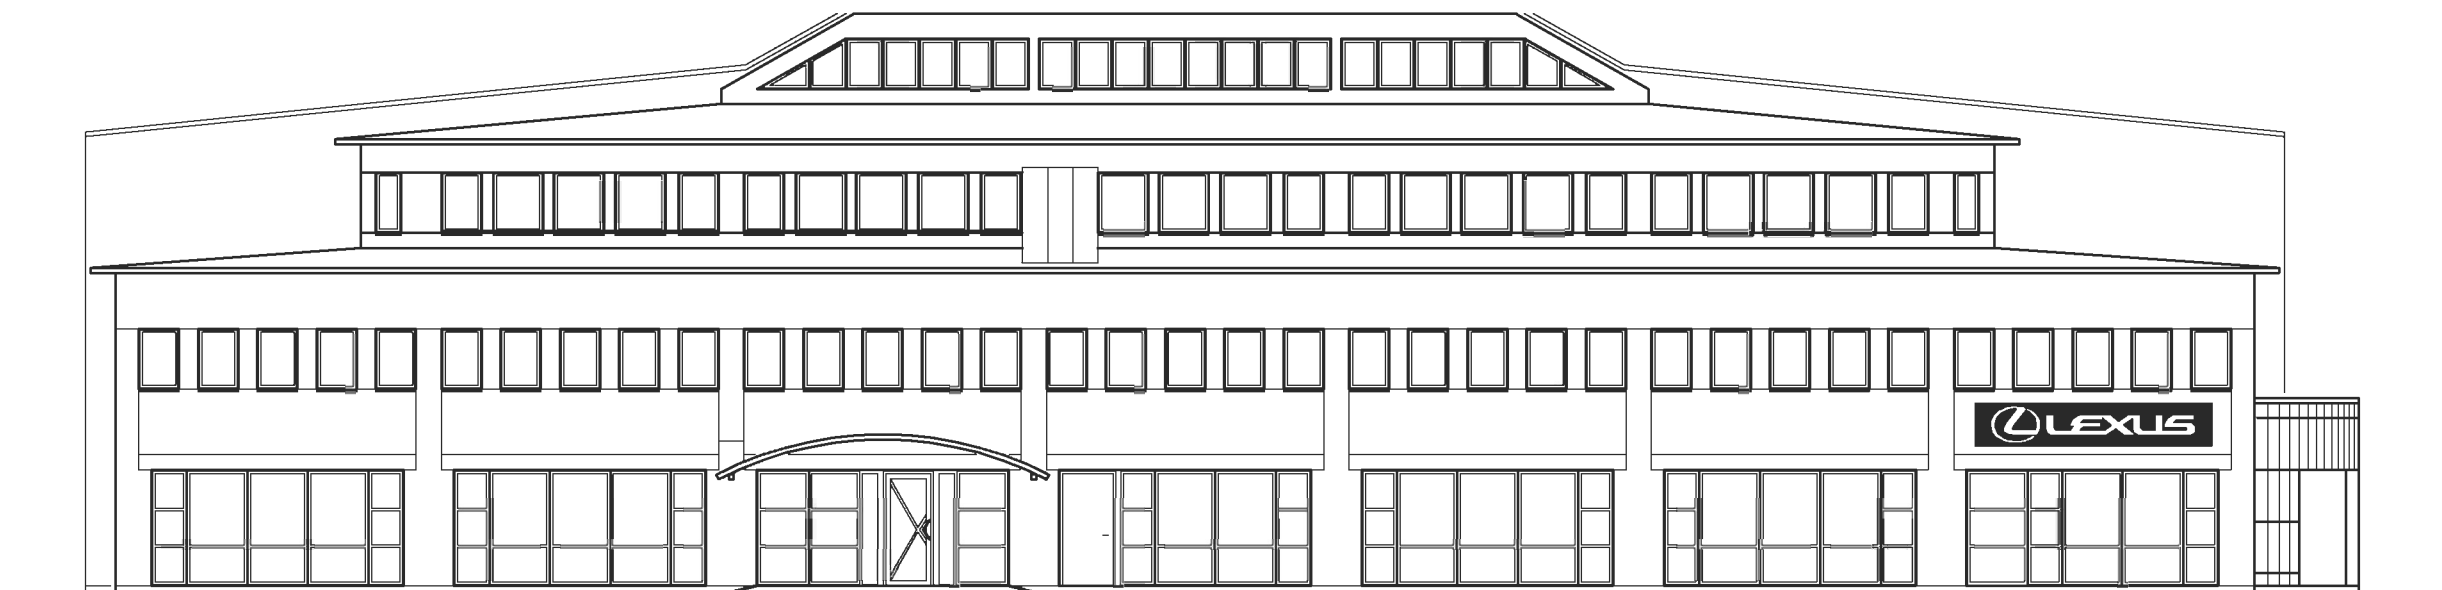

LEXUS SHOWROOM I GÖTEBORG (15-20 BILAR) * SKALA 1:150

HÖGSBO 36:4, MÖLNDAL

LAYOUTFÖRSLAG * PLAN ~700 kvm

020907 / US

DNS arkitekter

DNS gruppen AB • www.dns.se
 Smedsbacksgatan 10 • 115 39 STOCKHOLM
 tel 08-666 04 30 • fax 08-666 01 65

FASAD MOT VÄSTER

FASAD MOT SÖDER

LEXUS SHOWROOM I GÖTEBORG (15-20 BILAR) * SKALA 1:150

HÖGSBO 36:4, MÖLNDAL

LAYOUTFÖRSLAG * FASADER

020907 / US

DNS arkitekter

DNS gruppen AB • www.dns.se
 Smedsbacksgatan 10 • 115 39 STOCKHOLM
 tel 08-666 04 30 • fax 08-666 01 65