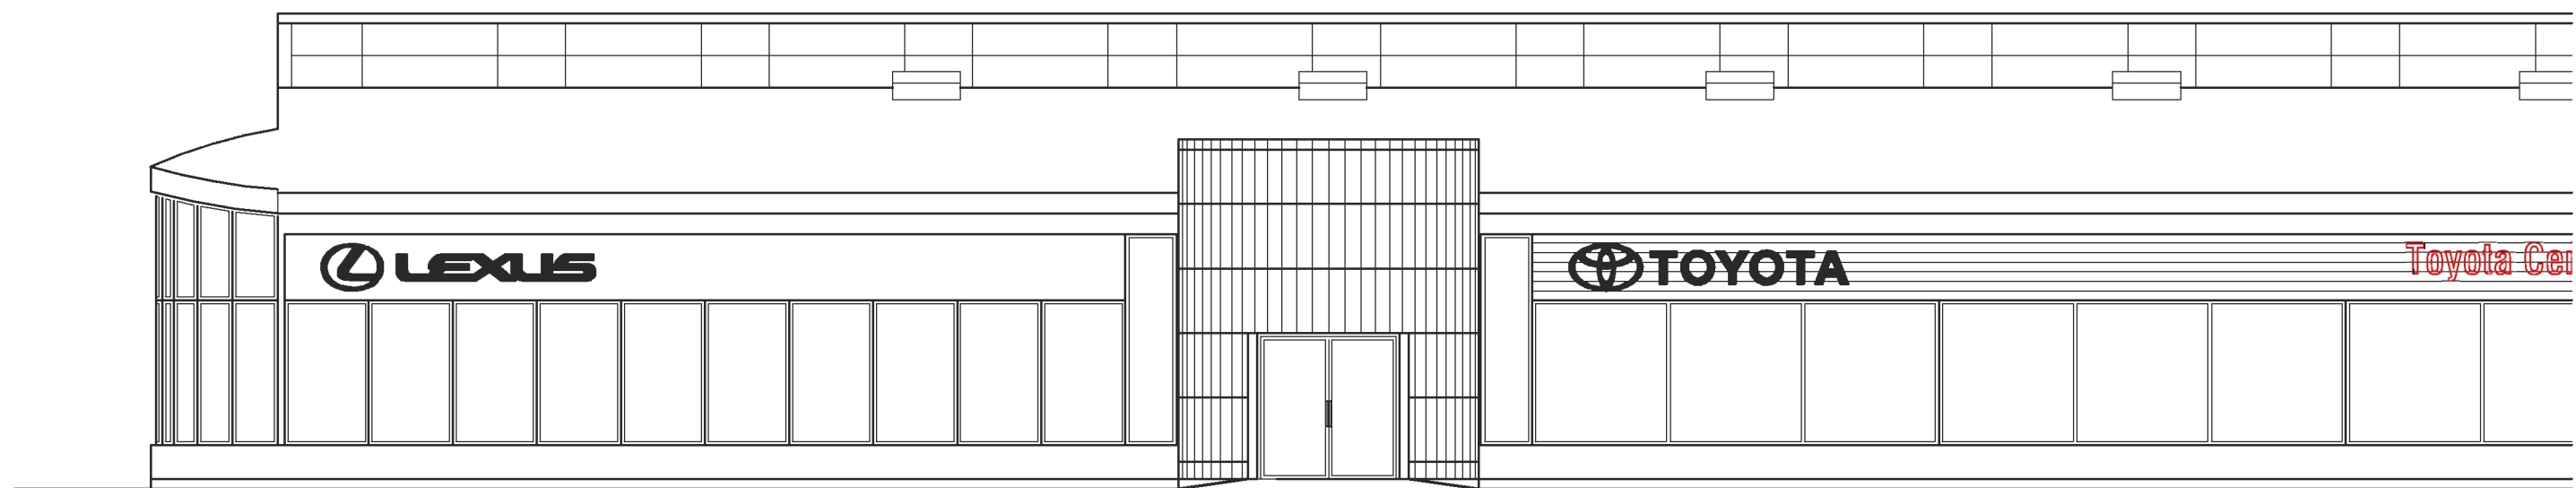

FASAD MOT SYDOST

LEXUS SHOWROOM (4 BILAR) * LAYOUTFÖRSLAG * SKALA 1:100

TOYOTA I GÄVLE

FASADER

SKISS 010516 / US

DNS arkitekter

DNS gruppen AB • e-post: dns@dns.se
Smedsbacksgatan 10 • 115 39 STOCKHOLM
tel 08-666 04 30 • fax 08-666 01 65