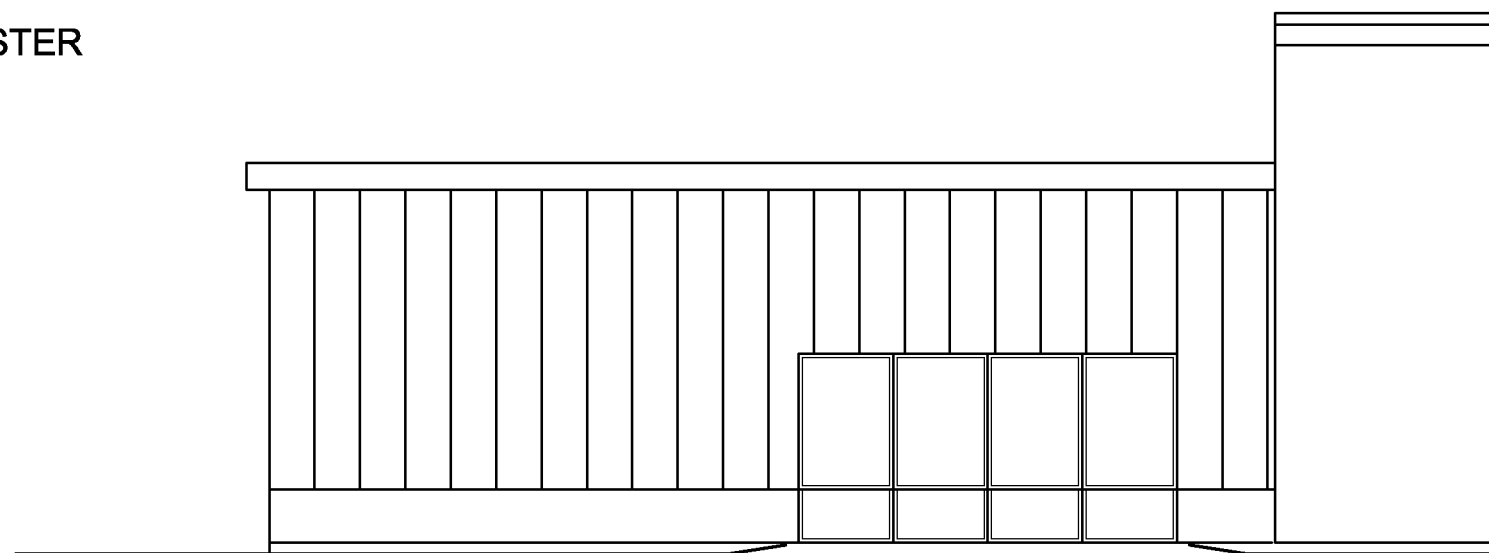

FASAD MOT NORR