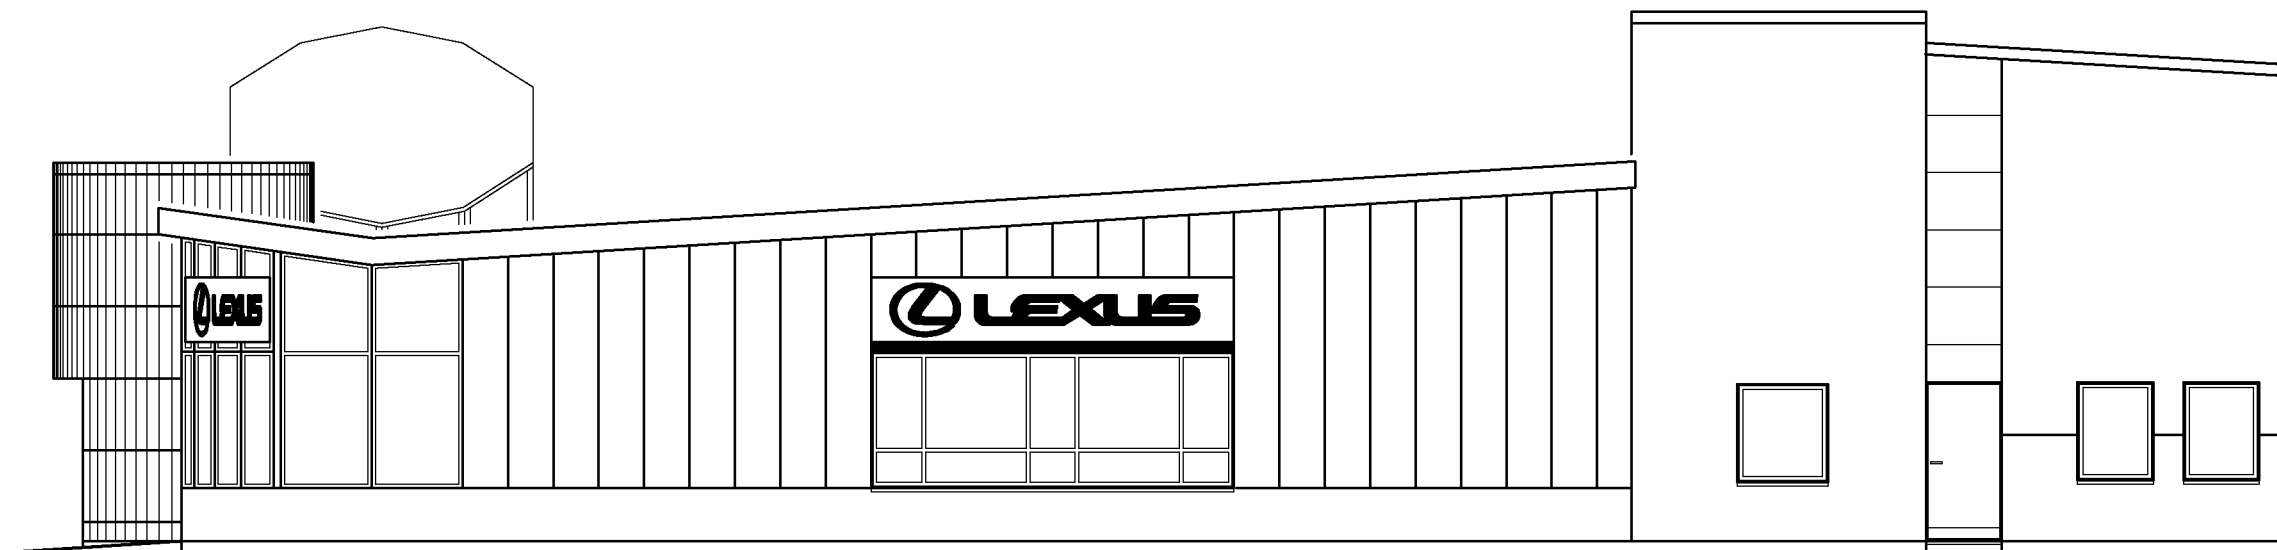

FASAD MOT ÖSTER